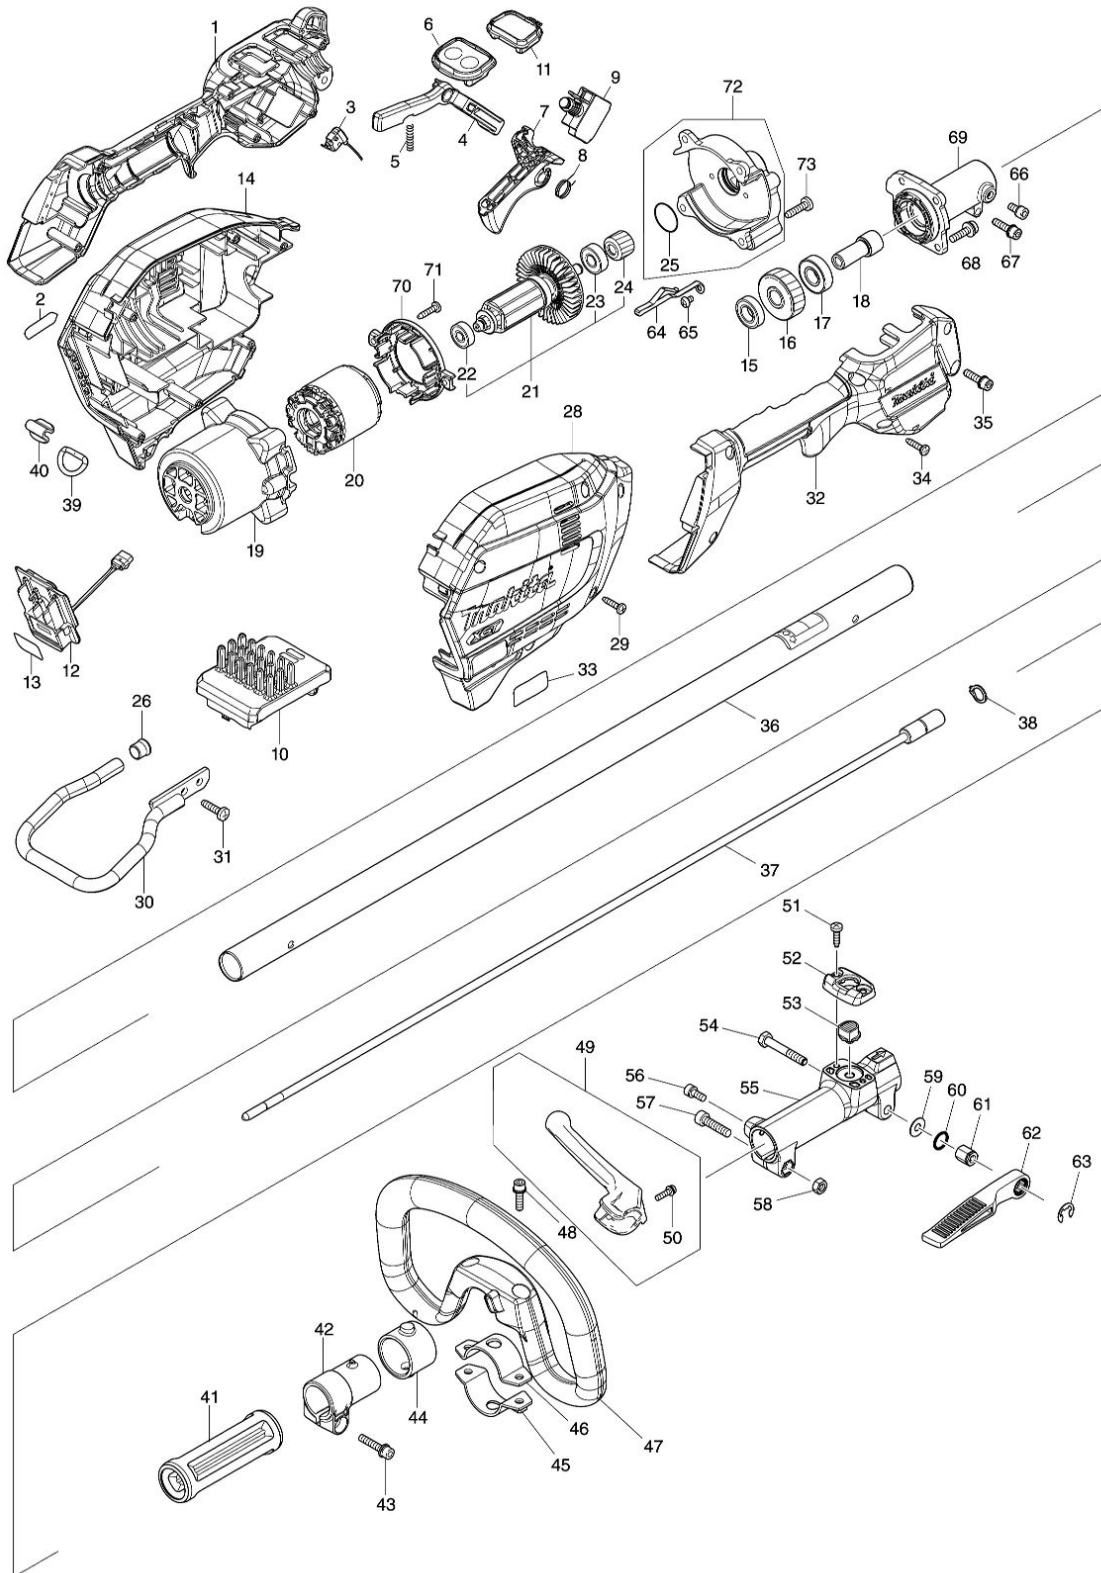

Model No.UX01G CRDLSS MULTI FNCTN POWER HEAD

Nr.	Part nr.	Name
001	183N26-2	Handgreepset DUR369L
002	8025F3-0	Label XGT UX01G
003	632G61-0	Schakelaar Dst111
004	459759-0	Blokkeerhendel DUR369N
005	233101-1	Drukveer 4
006	140W64-1	Schakelcircuit G UX01G
006C10	8025F0-6	Label A/U UX01G
007	459758-2	Schakelknop DUR369N
008	233622-3	Torsieveer 12
009	651436-2	Schakelaar C3JW
010	620D96-5	Controller UX01G
011	140W63-3	Circuit UX01G
012	632P49-4	Aansluitunit TD001G A
013	8026A4-9	Label ser.nr. UX01G
014	183R88-4	Motorhuis UX01G
014C10	263005-3	Rubber Pen 6 AC320H P
015	211150-8	Kogellager 6901Zz DUX60 P
016	227848-7	Tandwiel 33 DUX18
017	211131-2	Kogellager 6001Dw
018	325811-5	Ashouder Bbc231U/300L *
019	412961-6	Motorhuis UX01G
020	629A25-7	Anker UX01G
021	519647-4	Anker UX01G
022	211382-7	Kogellager 607Zz A
023	210005-4	Kogellager 608Ddw A
024	227834-8	Tandwiel 16 UX01G
025	213961-7	O-Ring 22 Hm111Cc
026	422230-7	Dop, -Afsluit Dga700
028	183R88-4	Motorhuis UX01G
028C10	263005-3	Rubber Pen 6 AC320H P
029	266326-2	Tap Schroef 4X18mm P
030	347752-5	Batterijgeleider UX01G
031	266420-0	Schroef 4X20 Hr2811
032	183N26-2	Handgreepset DUR369L
033	8025Y8-3	Naamplaat UX01G
034	266326-2	Tap Schroef 4X18mm P
035	922232-8	Inbusbout M5X20 A
036	140W68-3	Steel UX01G
036C10	8025E8-3	Label waarsch UX01G
037	141238-9	Binnenas Ux361Dz
038	961052-5	Borgring S-12
039	327742-4	D-Ring 20 UX01G
040	347783-4	Supportring UX01G
041	451601-1	Afstandhouder Bbc300L
042	457269-1	Pijphouder Dux60
043	922244-1	Vleugelbout M5X25Mm